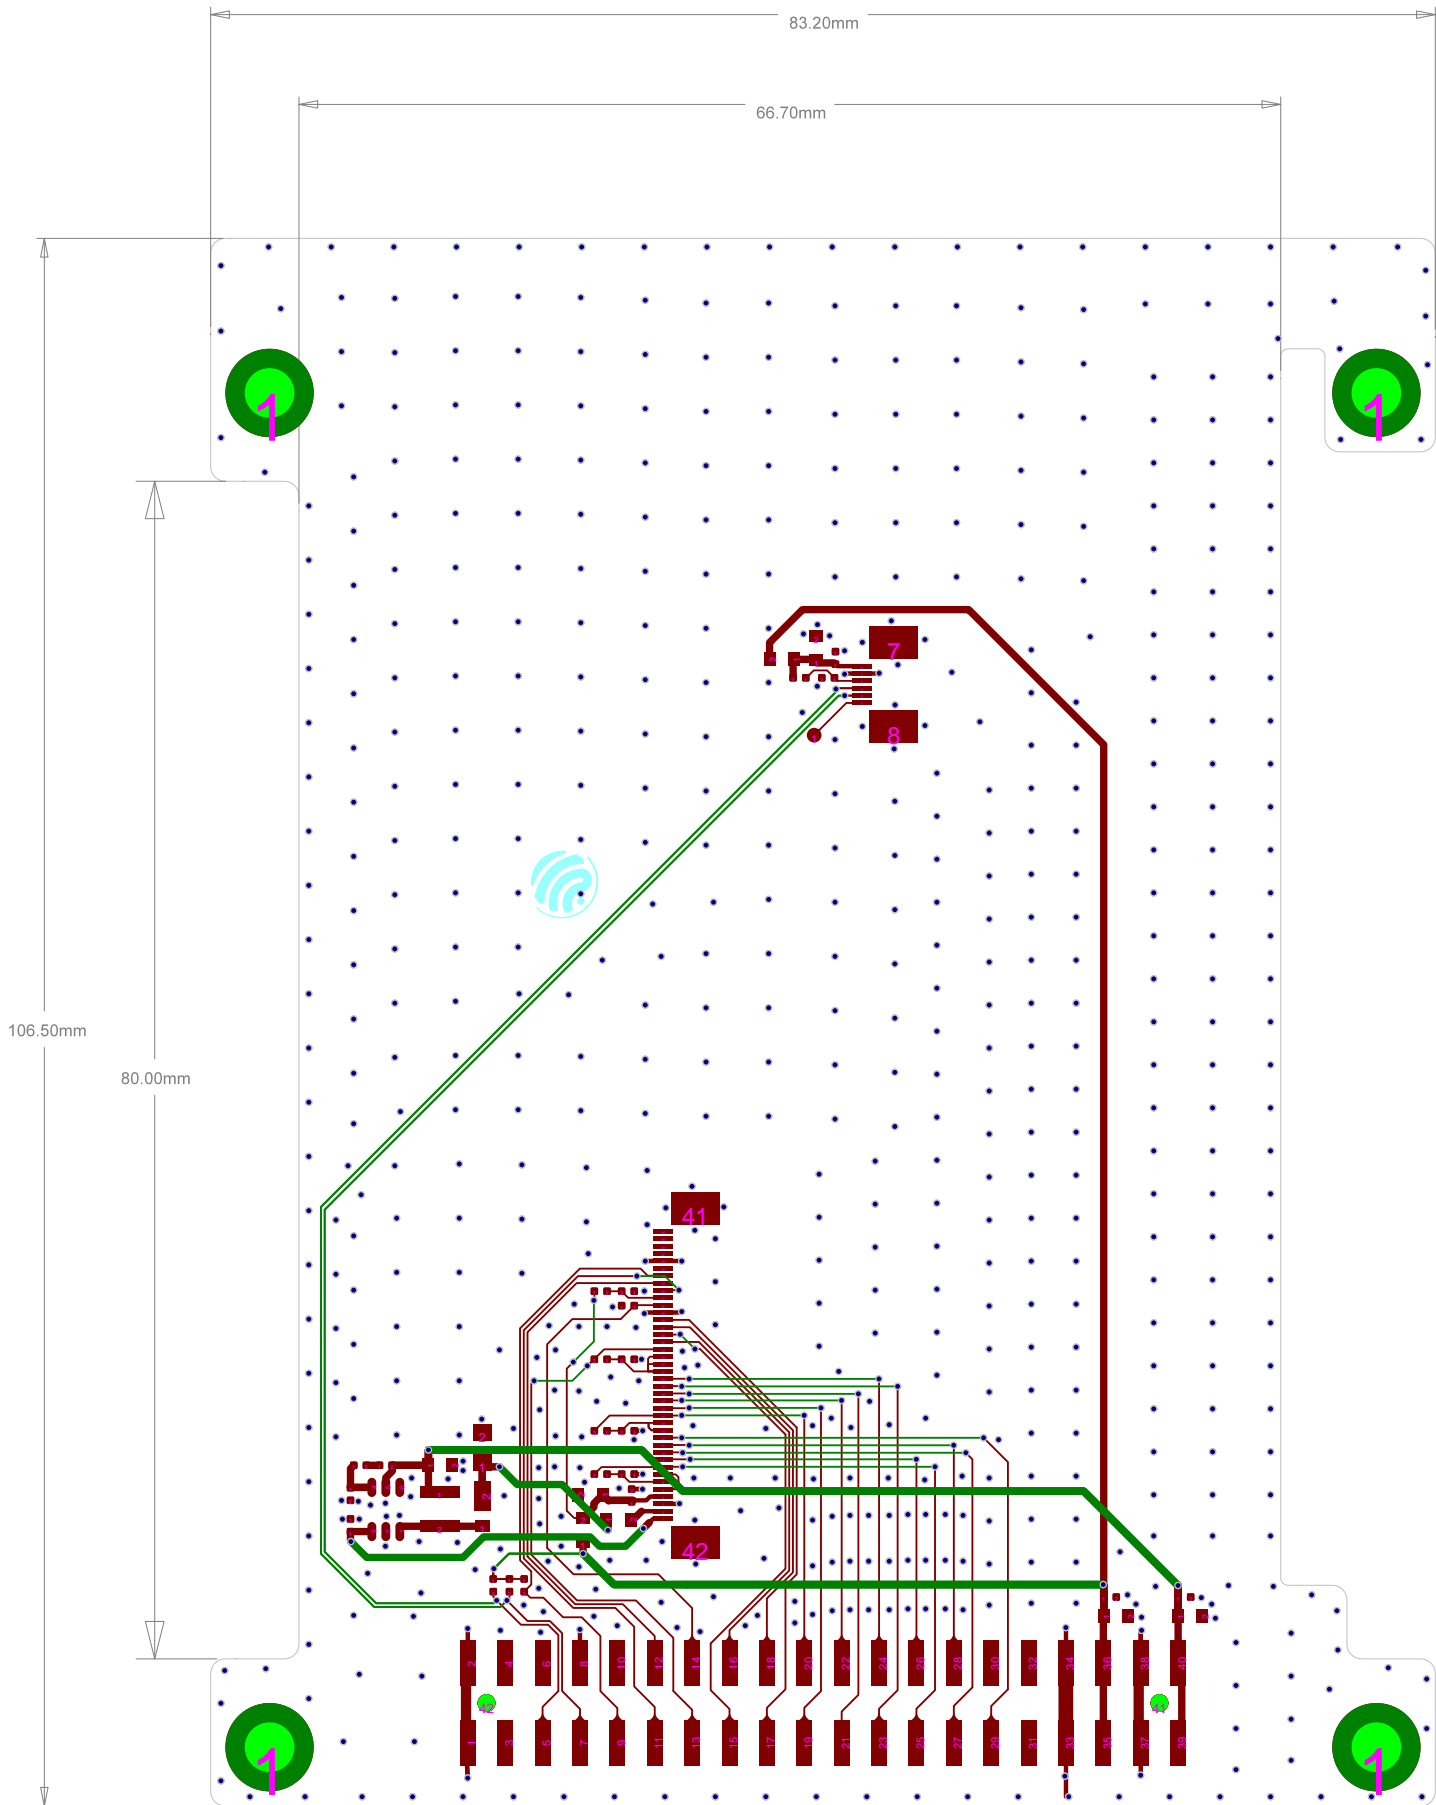

ESPRESSIF SYSTEM	
乐鑫信息科技(上海)股份有限公司	
Task	ESP32-S3-LCD-ET-Board-UI03
Task	UI02
Date	Fri, Mar 17, 2023

ESPRESSIF SYSTEM	
乐鑫信息科技(上海)股份有限公司	
Task: ESP32-23-CD-EV-Board-SUB3	Rev: 1.3
Date: Fri, Mar 17, 2023	