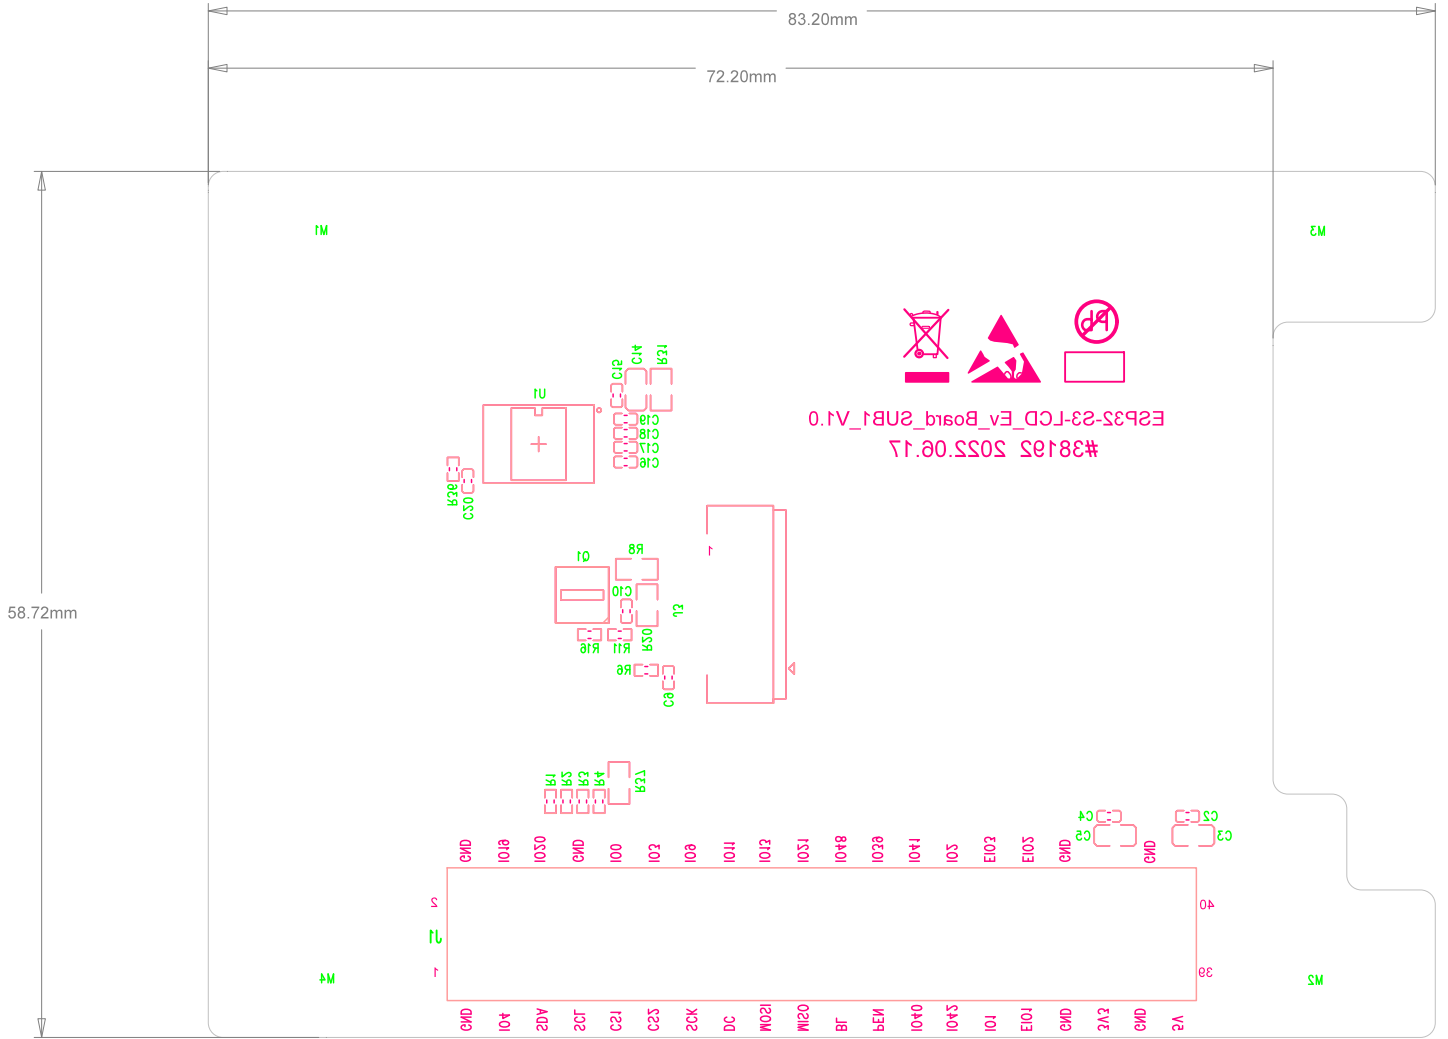

ESPRESSIF SYSTEM	
乐鑫信息科技(上海)股份有限公司	
Title	ESP32-S3-CD_LV_Board_30B1 Rev 1.0
Task	38192
Date	Fri Jun 17, 2022

ESPRESSIF SYSTEM	
乐鑫信息科技(上海)股份有限公司	
Title: ESP32-03-CD-EV-Board_SUB1	Rev: 1.0
Task: 38192	
Date: Fri Jun 17, 2022	