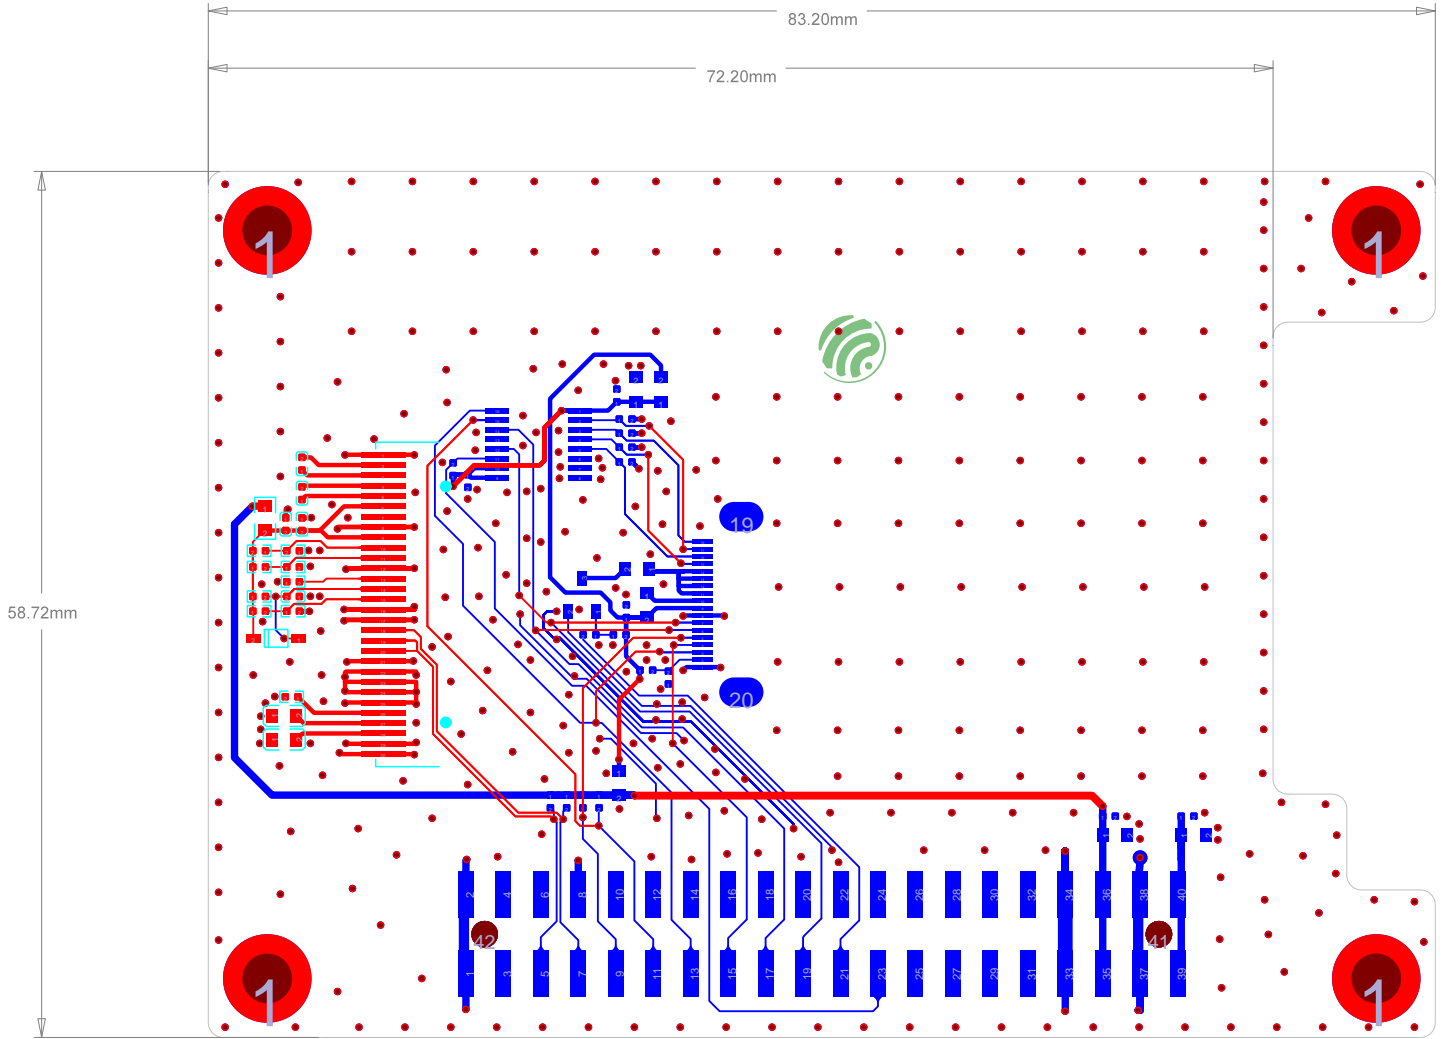

ESPRESSIF SYSTEM	
摩西信息科技(上海)股份有限公司	
Title	ESP32-S3-CD_LV_Board_20B1 Rev 1.0
Task	2022
Date	Fri Jun 17, 2022

ESPRESSIF SYSTEM	
摩西信息科技(上海)股份有限公司	
Title	ESP32-S3-CD_LV_Board_V0B1 Rev 1.0
Task	38192
Date	Fri Jun 17, 2022

ESPRESSIF SYSTEM	
乐鑫信息科技(上海)股份有限公司	
Title	ESP32-S3-CD_LV_Board_30B1 Rev 1.0
Task	38192
Date	Fri Jun 17, 2022

ESPRESSIF SYSTEM	
乐鑫信息科技(上海)股份有限公司	
Title: ESP32-03-CD-EV-Board_SUB1	Rev: 1.0
Task: 38192	
Date: Fri Jun 17, 2022	

ESPRESSIF SYSTEM	
乐鑫科技 (上海) 股份有限公司	
Title	ESP32-S3-CP_1V_Board_30B1 Rev 1.0
Task	38192
Date	Fri Jun 17, 2022