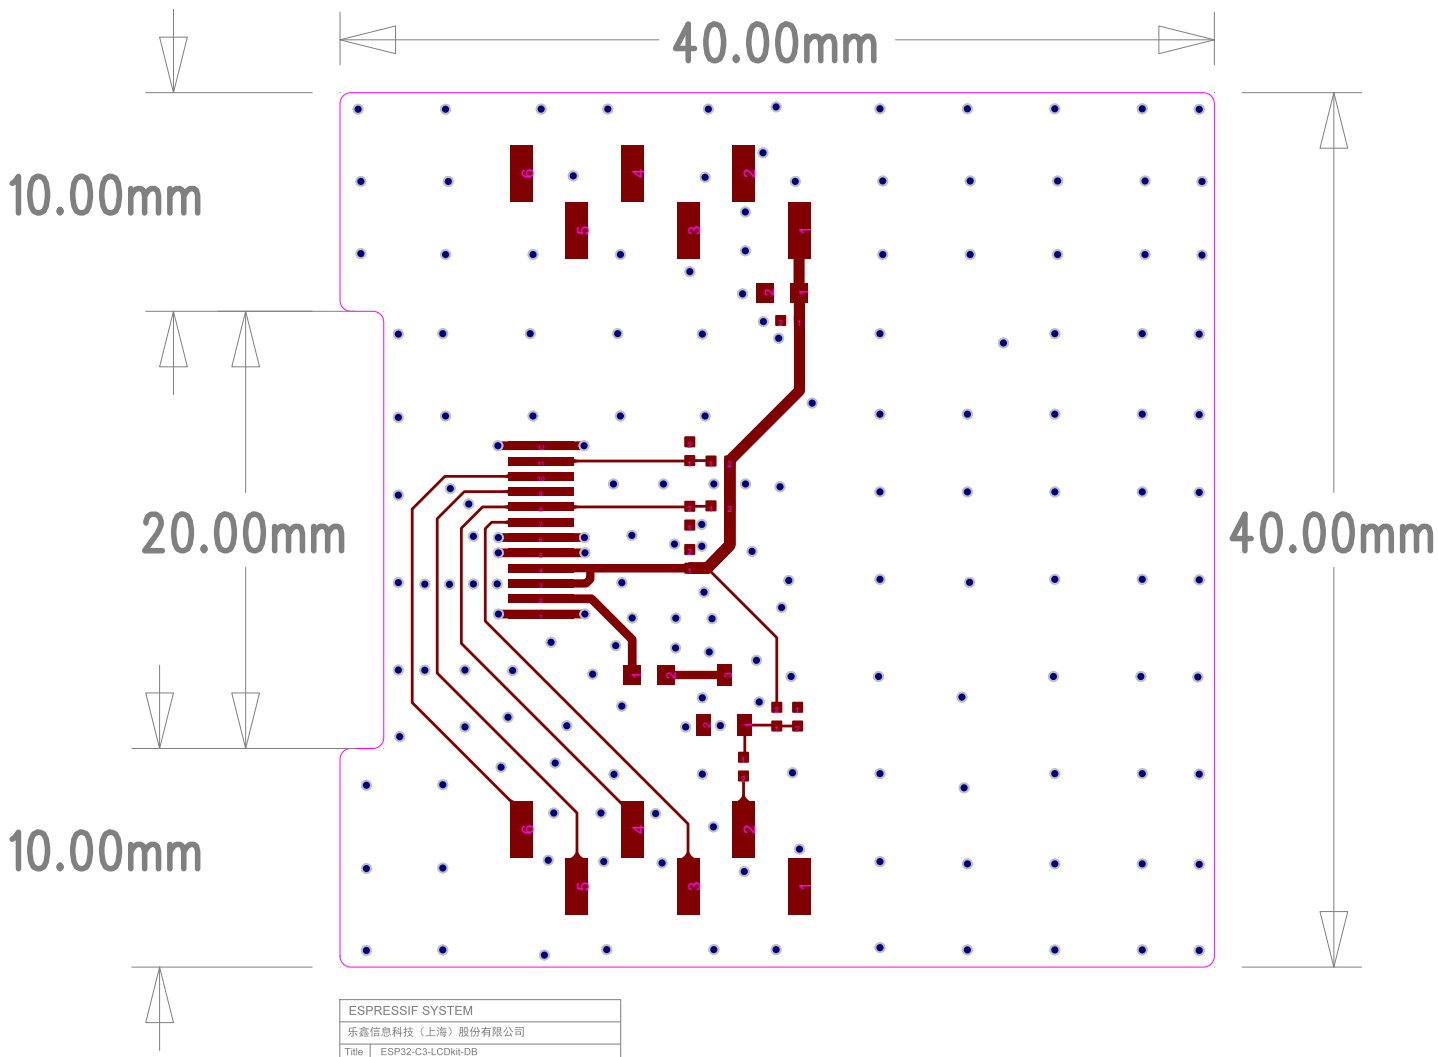

ESPRESSIF SYSTEM			
乐鑫科技 (上海) 股份有限公司			
Title	ESP32-C3-LCDkit-DB		Rev
Task	HWD-36		1.0
Date	Wed, Mar 29, 2023	Proprietary	

ESPRESSIF SYSTEM			
乐鑫信息科技（上海）股份有限公司			
Title	ESP32-C3-LCDKit-DB		Rev
Task	HWD-36		1.0
Date	Web, Mar 29, 2023	Proprietary	