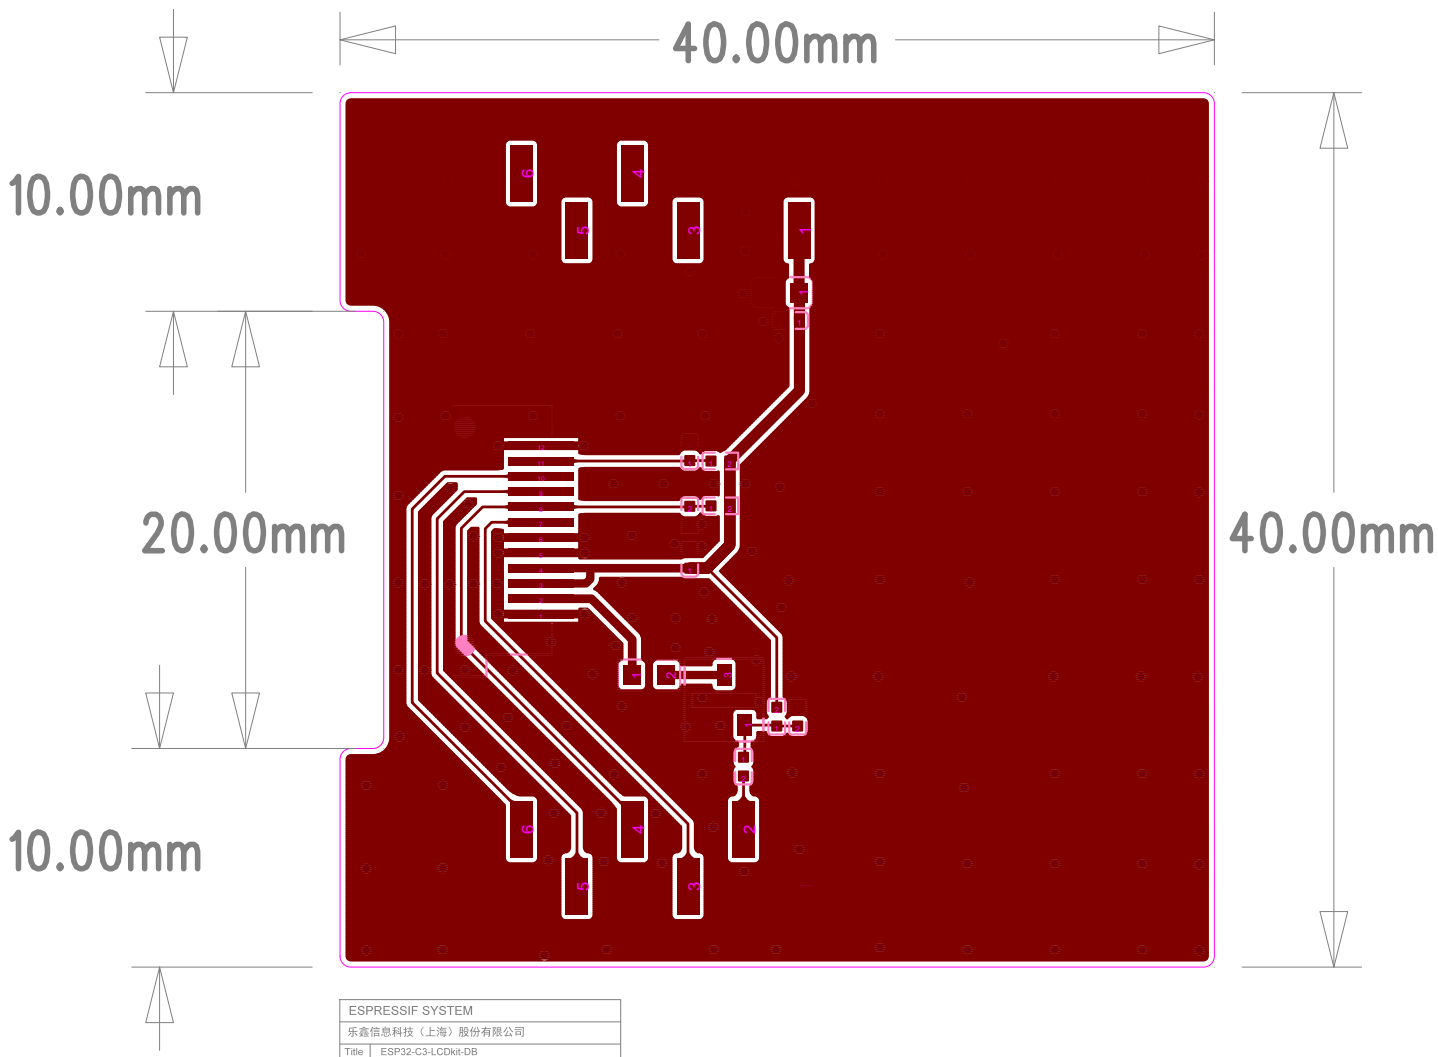

ESPRESSIF SYSTEM			
乐鑫科技(上海)股份有限公司			
Title	ESP32-C3-LCDkit-DB		Rev 1.0
Task	HWD-36		
Date	Web, Mar 29, 2023	Proprietary	

ESPRESSIF SYSTEM			
乐鑫科技(上海)股份有限公司			
Title	ESP32-C3-LCDkit-DB		Rev
Task	HWD-36		1.0
Date	Web, Mar 29, 2023	Proprietary	