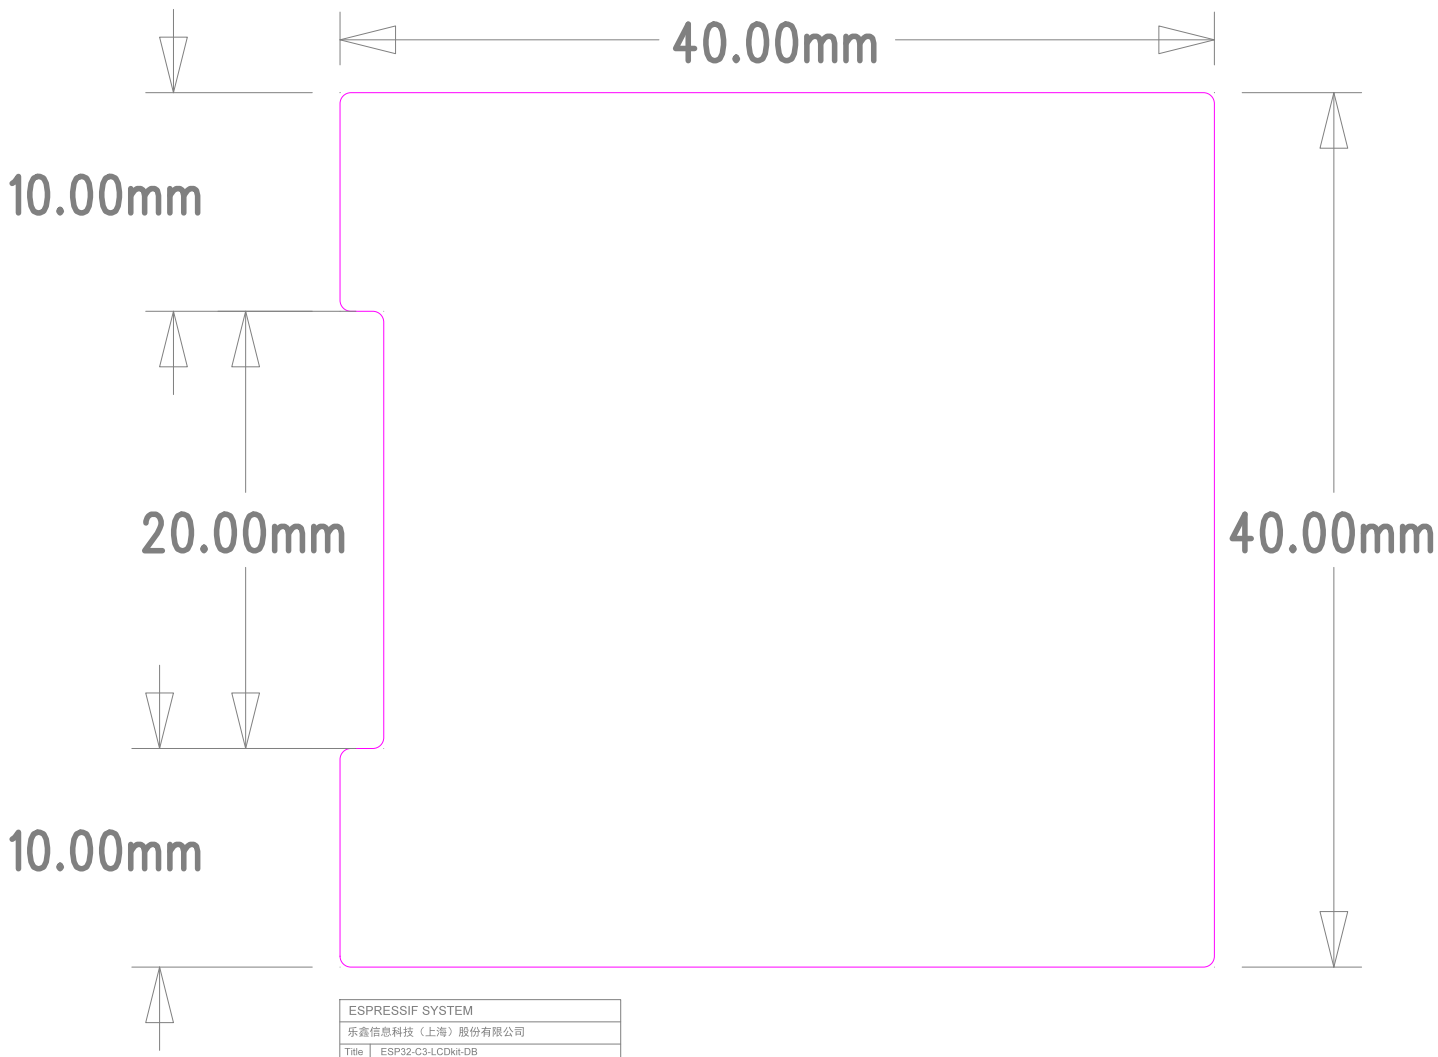

ESPRESSIF SYSTEM			
乐鑫科技 (上海) 股份有限公司			
Title	ESP32-C3-LCDkit-DB		Rev
Task	HWD-36		1.0
Date	Wed, Mar 29, 2023	Proprietary	

ESPRESSIF SYSTEM			
乐鑫信息科技（上海）股份有限公司			
Title	ESP32-C3-LCDKit-DB		Rev
Task	HWD-36		1.0
Date	Web, Mar 29, 2023	Proprietary	