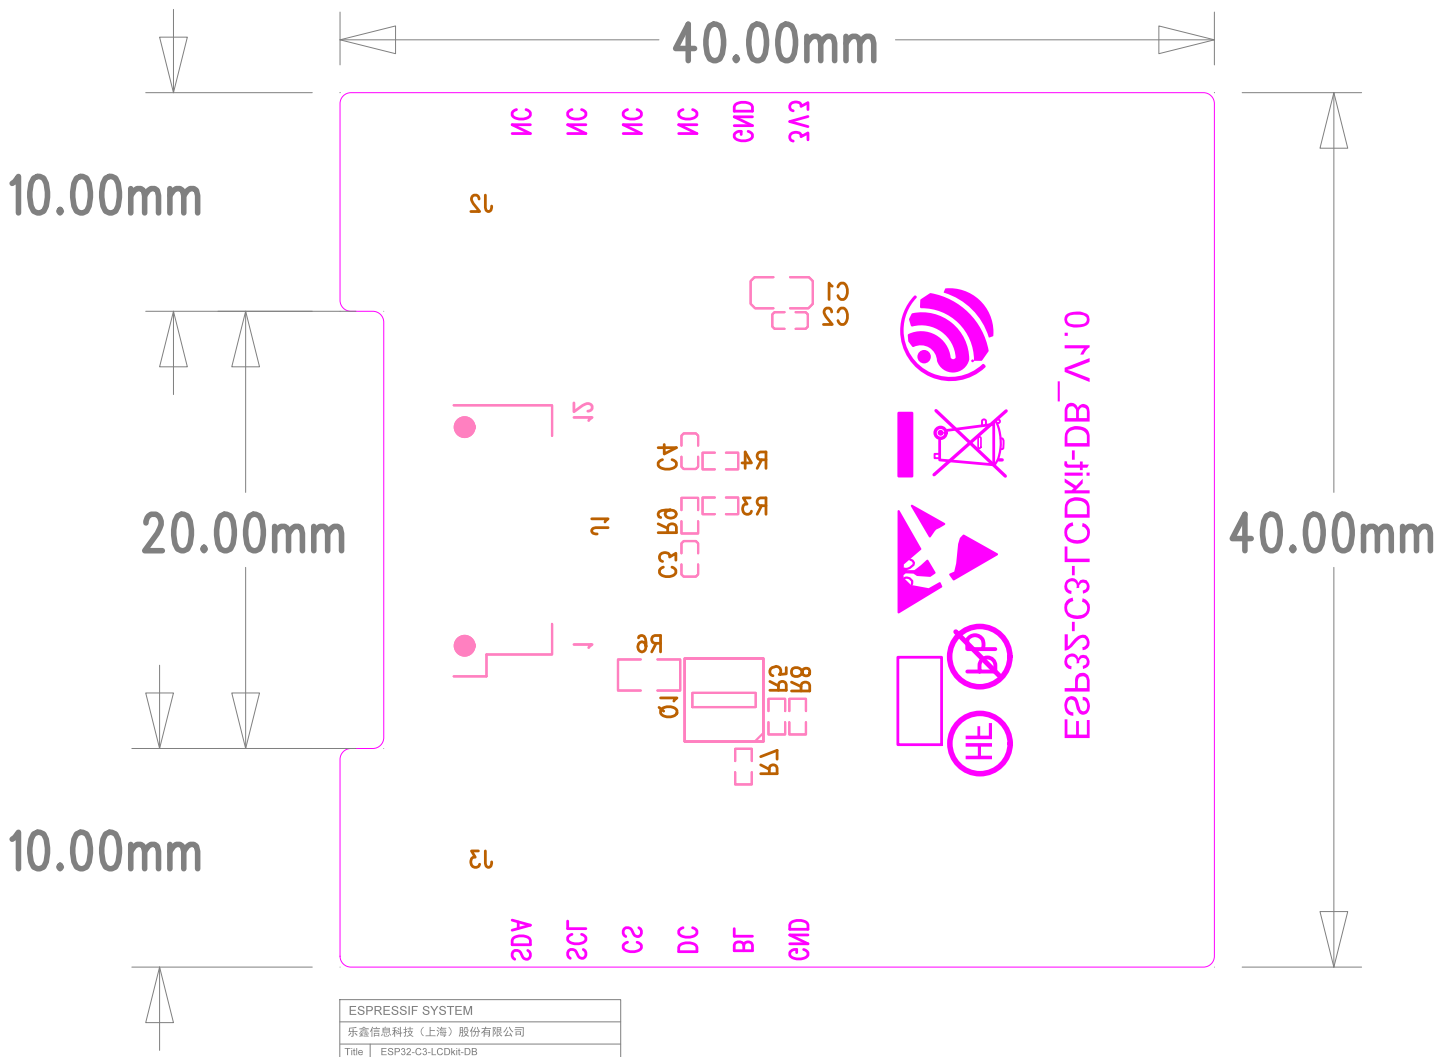

ESPRESSIF SYSTEM			
乐鑫科技 (上海) 股份有限公司			
Title	ESP32-C3-LCDkit-DB		Rev
Task	HWD-36		1.0
Date	Wed, Mar 29, 2023	Proprietary	

ESPRESSIF SYSTEM			
乐鑫信息科技（上海）股份有限公司			
Title	ESP32-C3-LCDKit-DB		Rev
Task	HWD-36		1.0
Date	Web, Mar 29, 2023	Proprietary	