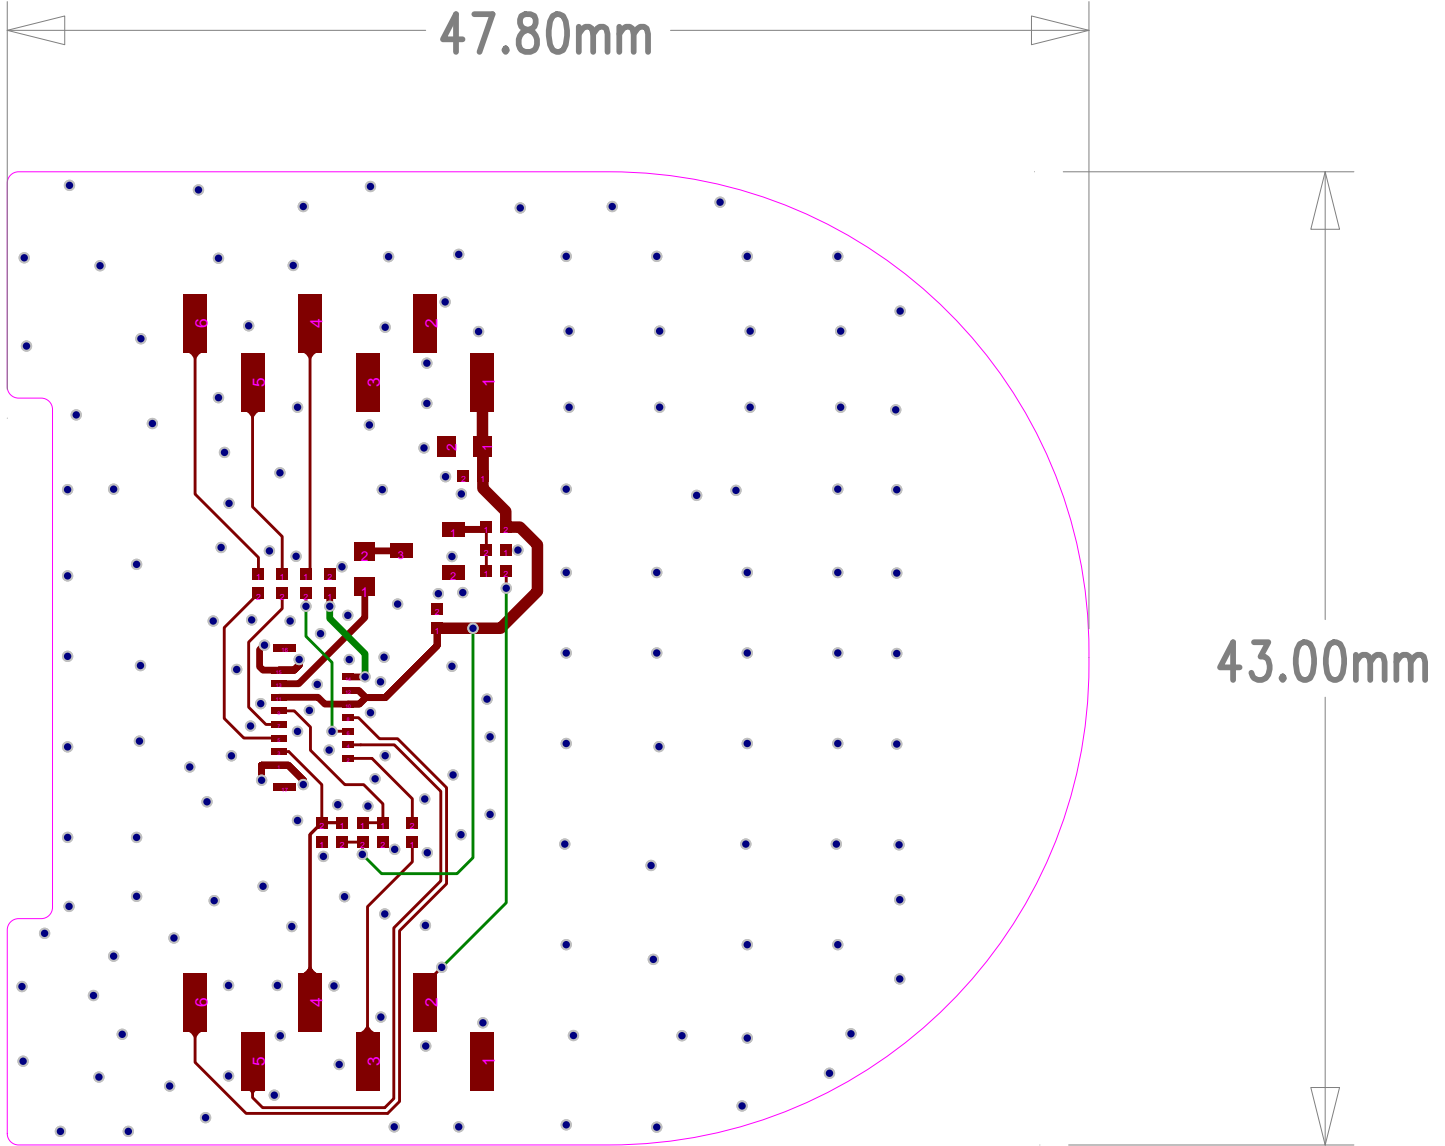

ESPRESSIF SYSTEM				
乐鑫信息科技（上海）股份有限公司				
Title	ESP32-C3-C6-LCDkit-DB		Rev	1.0
Task	HWD-36		Rev	1.0
Date	Mon, Apr 3, 2023	Proprietary		

mm00.54

mm08.74

Date	Mo'n Apr 9, 2023	Prohibitivly
Task	HMD-38	Rev 1.0
Title	ESP32-C3-LCDKit-DB	芯海微电子(上海)股份有限公司
ESPRESSIF SYSTEM		