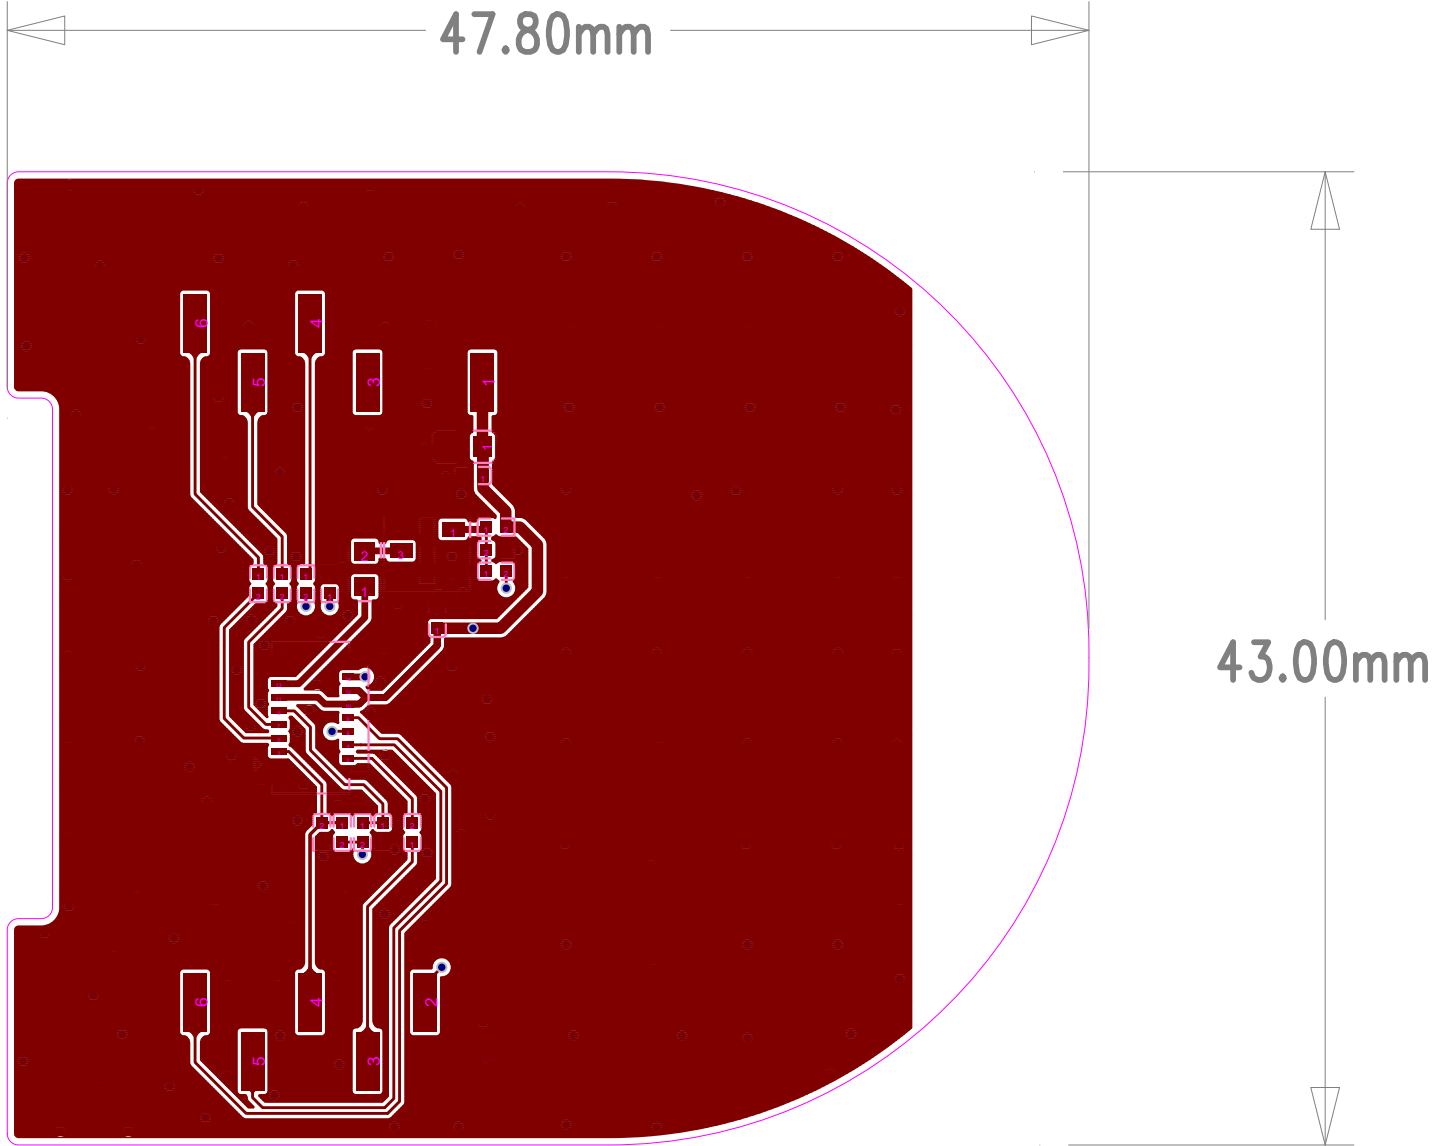

ESPRESSIF SYSTEM				
乐鑫信息科技(上海)股份有限公司				
Title	ESP32-C3-C6-LCDkit-DB		Rev	1.0
Task	HWD-36		Rev	1.0
Date	Mon, Apr 3, 2023	Proprietary		

ESPRESSIF SYSTEM			
乐鑫信息科技（上海）股份有限公司			
Title	ESP32-C3-C6-LCDkit-DB		Rev
Task	HWD-36	Rev	1.0
Date	Mon, Apr 3, 2023	Proprietary	