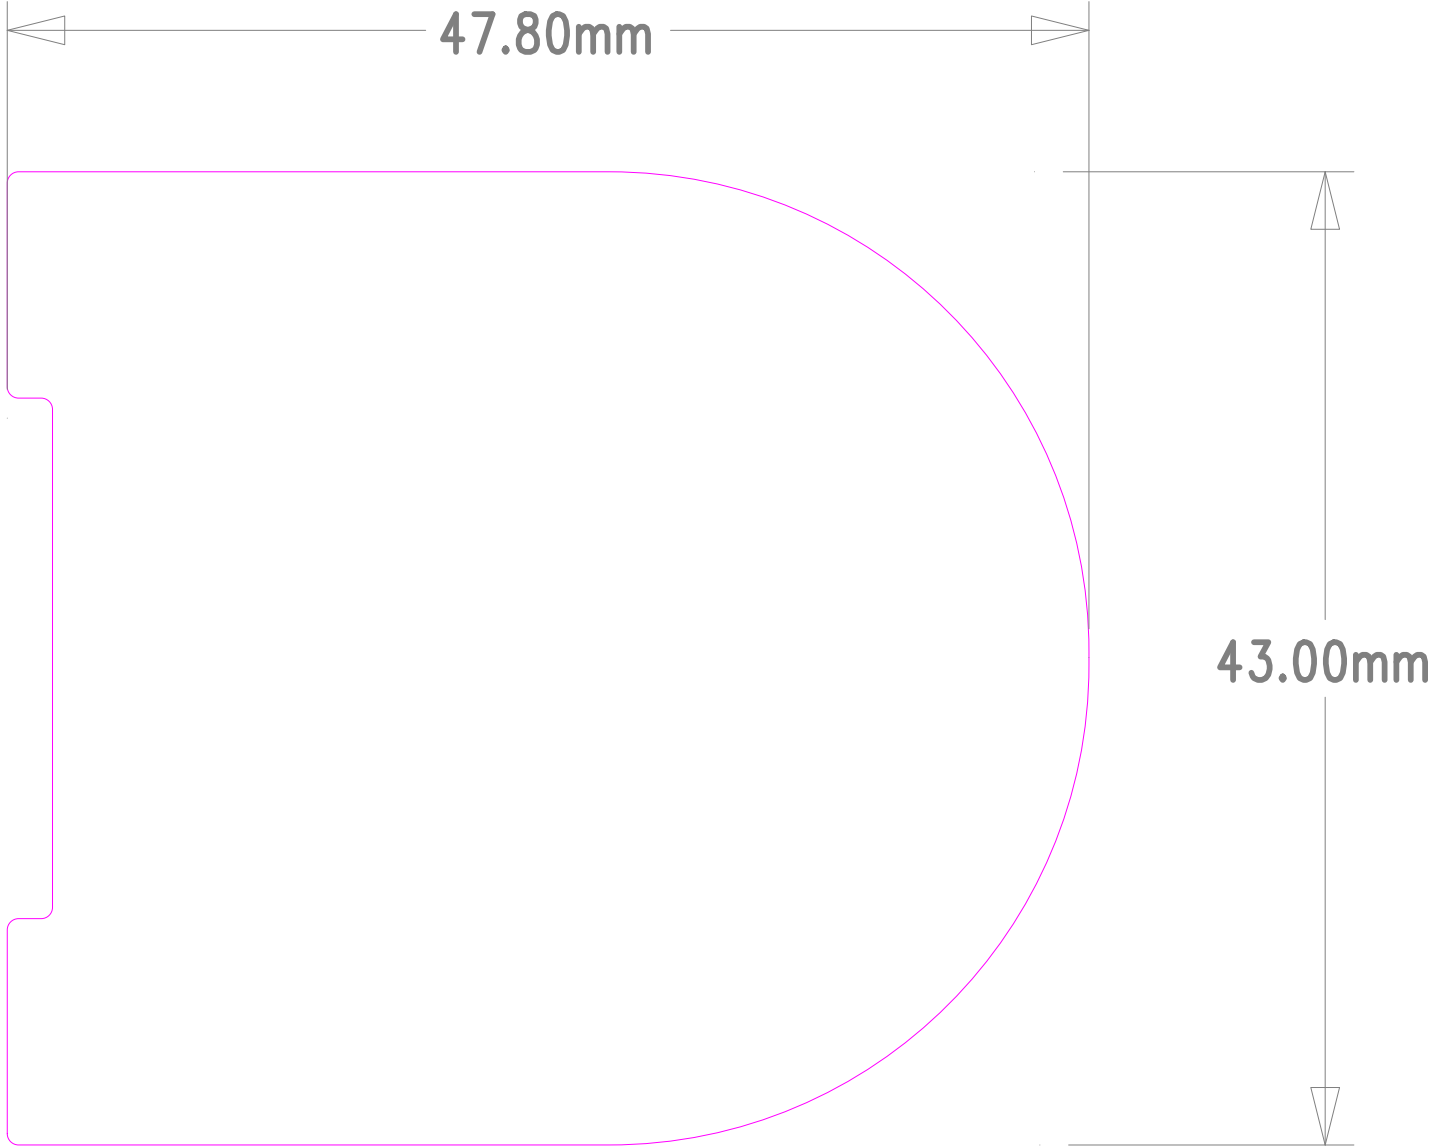

ESPRESSIF SYSTEM				
乐鑫信息科技(上海)股份有限公司				
Title	ESP32-C3-C6-LCDkit-DB		Rev	1.0
Task	HWD-36		Rev	1.0
Date	Mon, Apr 3, 2023	Proprietary		

ESPRESSIF SYSTEM			
乐鑫信息科技（上海）股份有限公司			
Title	ESP32-C3-C6-LCDkit-DB		Rev
Task	HWD-36	Rev	1.0
Date	Mon, Apr 3, 2023	Proprietary	