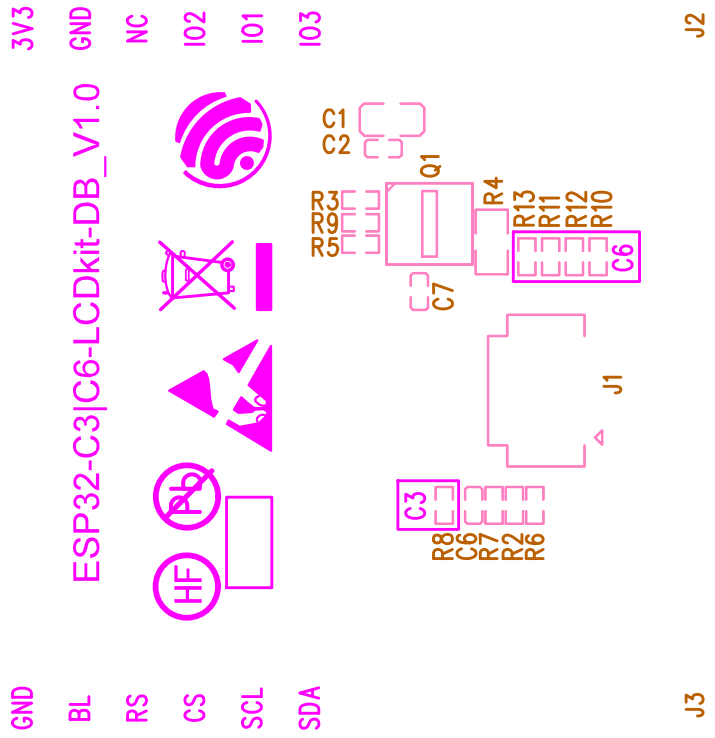

ESPRESSIF SYSTEM				
乐鑫信息科技(上海)股份有限公司				
Title	ESP32-C3-C6-LCDkit-DB		Rev	1.0
Task	HWD-36		Rev	1.0
Date	Mon, Apr 3, 2023	Proprietary		

ESPRESSIF SYSTEM			
乐鑫信息科技（上海）股份有限公司			
Title	ESP32-C3-C6-LCDkit-DB		Rev
Task	HWD-36	Rev	1.0
Date	Mon, Apr 3, 2023	Proprietary	

ESPRESSIF SYSTEM				
乐鑫信息科技（上海）股份有限公司				
Title	ESP32-C3-C6-LCDkit-DB		Rev	1.0
Task	HWD-36		Rev	1.0
Date	Mon, Apr 3, 2023	Proprietary		

mm00.54

mm08.74

Date	Mo'n Apr 9, 2023	Prohibitivly
Task	HMD-38	Rev 1.0
Title	ESP32-C3-LCDKit-DB	芯海微电子(上海)股份有限公司
ESPRESSIF SYSTEM		